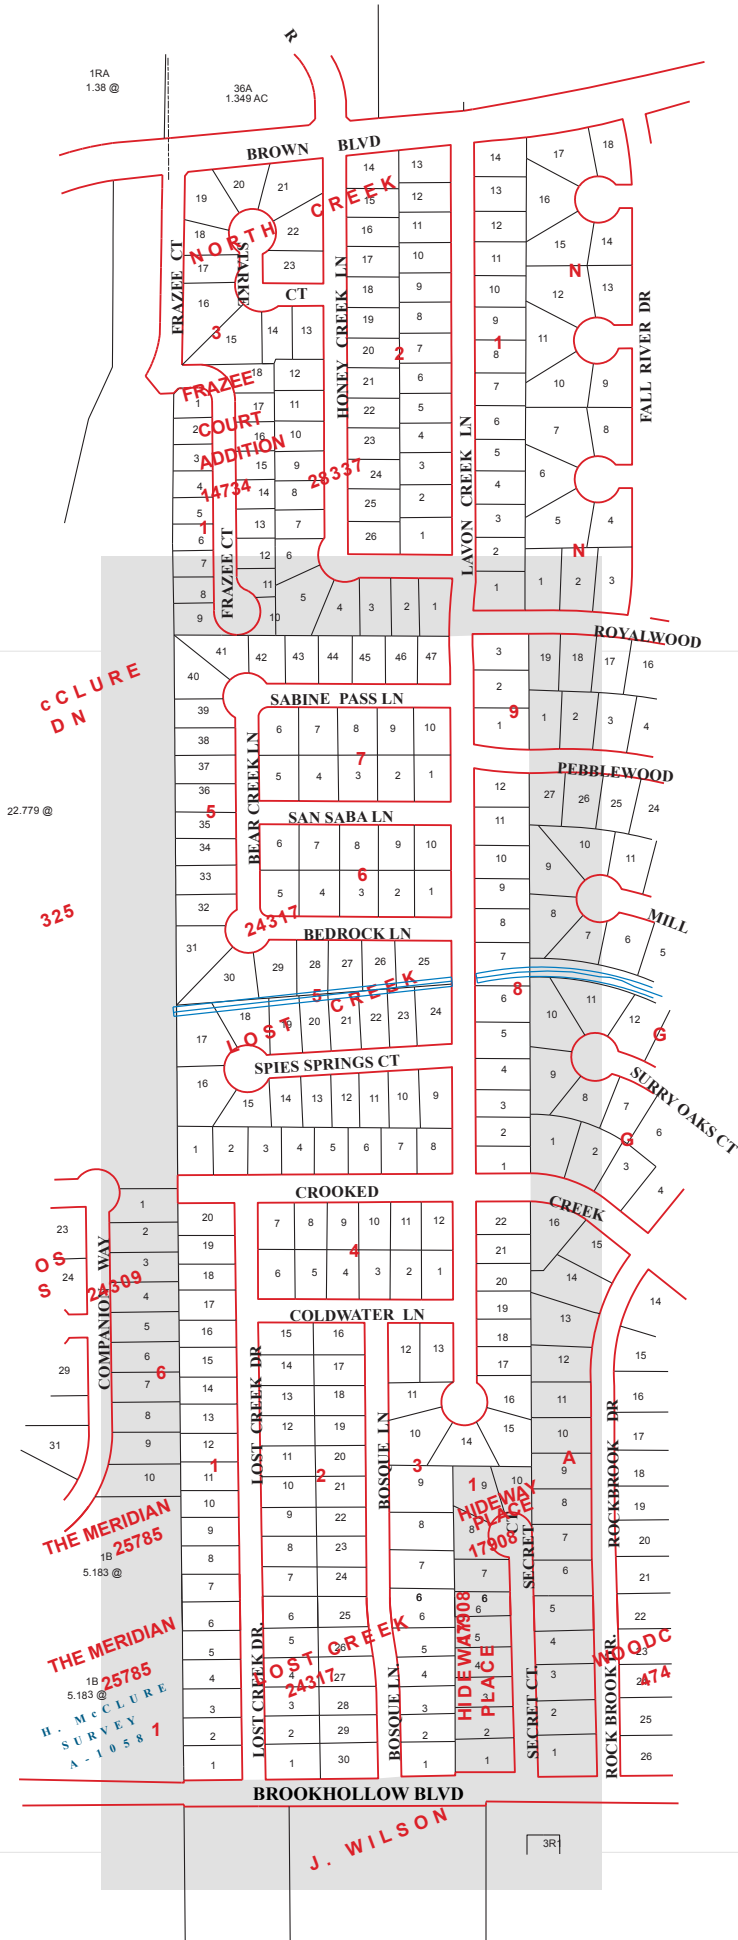

1RA
1.38 @

36A
1.349 AC

22.779 @

325

OS
S
24309

THE MERIDIAN
25785
5.183 @

THE MERIDIAN
25785
5.183 @

H. McCLURE
SURVEY
A-10587

HIDEAWAY
PLACE
17908

BROOKHOLLOW BLVD

J. WILSON

3R1